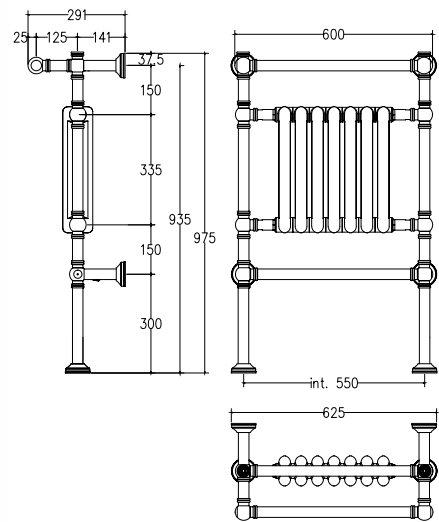

Int.		TG			TG+V			V				
mm	inch	Watt	Kcal/h	Btu	Watt	Kcal/h	Btu	Watt	Kcal/h	Btu	Kg	Lb
550	21,65	300	258	1024	300	258	1024	300	258	1024	23,9	52,69

Scaldasalviette fisso componibile INT.550mm in ottone (con radiatore interno in alluminio) CON ROSONI IN BARRA DI OTTONE.

Fixed modular brass heated towel rail int. 550mm (with internal aluminum radiator) WITH BRASS BAR WASHERS.

Модульный стационарный полотенцесушитель из латуни с межосевым расстоянием 550 мм (с внутренним алюминиевым радиатором) С НАКЛАДКАМИ ИЗ ЦЕЛЬНОЙ ЛАТУНИ.

Misura del tubo	Ø32 mm
Modulo aggiuntivo	150mm 250mm
Collegamento elettrico	Scatola interruttore con tasto on/off
Resistenza	Cartuccia riscaldante
Filo con presa Schuko	prezzo invariato
Aromaterapia	disponibile

Pipe dimension	Ø32 mm
Additional Module	150mm 250mm
Electric connection	on/off switch box
Electric element	cartridge heater
Wire and Schuko Plug	price unchanged
Aromatherapy	available

Диаметр трубы	Ø32 mm
Дополнительный модуль	150mm 250mm
Электрическое подключение	коробка выключателя с кнопкой вкл./выкл.
Электрический нагревательный элемент	патронный нагреватель
Кабель с евро розеткой	цена неизменной
Ароматерапия	в наличии